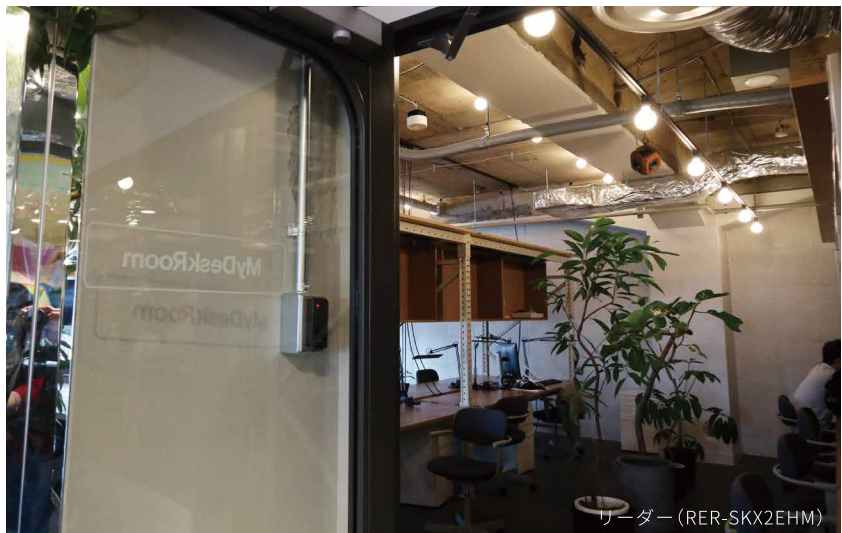

多様な働き方に対応する、事業創造コミュニティの聖地

認証リーダー (RER-SKX5EHM) / 解錠ボタン (EX-H5-J)

居室モニター (V-M1)

居室モニター (V-M1)

有楽町にオープンしたコアワーキングコミュニティ。こちらの会員システム並びに従業員ルームのセキュリティ等、鍵とそれに類するシステム一式に弊社製品が採用されました。

多様な価値観を持った「個」が集う場所となる本ワーキングコミュニティでは、フロアの各スペースが特色を持ちます。この特色に合わせて、弊社製品を面付けや露出で設置。建物全体のイメージを損なわない仕上がりとなっています。

有楽町にオープンしたコアワーキングコミュニティ。こちらの会員システム並びに従業員ルームのセキュリティ等、鍵とそれに類するシステム一式に弊社製品が採用されました。

非接触解錠ボタン (EX-H5-J)

カードリーダー (RER-S2EHM) / インターホン (V-K1)

リーダー (RER-SKX2EHM)

OUTLINE

リーダー: RER-SKX2EHM

電磁錠: LOE-A280LTB

取付金具: BR-A280-I