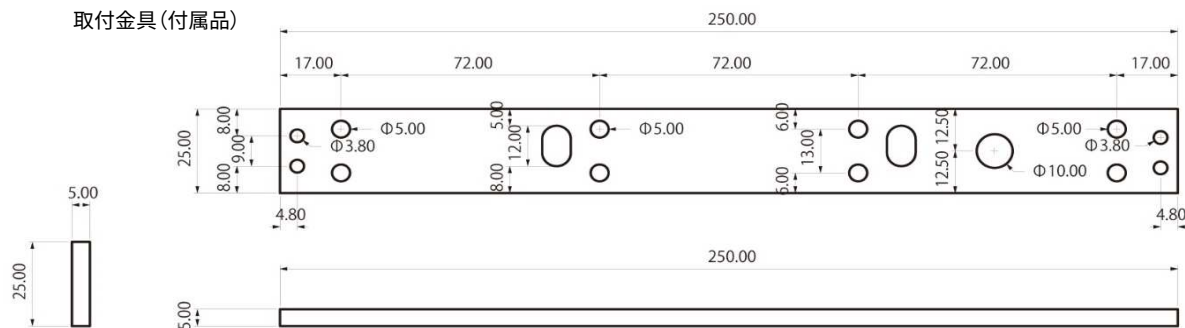

取付金具(付属品)

本体

吸着板

仕様			
最大吸着力(参考値)	280kg		
施錠錠信号	無電圧c接点出力(NO、NC、COM)		
扉開閉信号	なし		
防水性能	なし		
解錠時間設定	(電源供給後、吸着されるまで時間設定)1~6秒		
施錠忘れブザー	無効、2、4、6、8秒(こじ開け警報としても作動)		
LED表示	施錠時:緑、解錠時:赤		
接点	電源DC+ / 電源DC- / 施錠錠信号(NO、NC、COM)		
定格電圧	DC12 / 24V(コネクタによる切り替え)		
消費電流(12V)	12V:500mA、24V:300mA		
使用温度範囲	-10°C~55°C(ただし氷結、結露のないこと)		
寸法	本体	(縦x横x奥行) 38.5x250x26mm	
	吸着板	(縦x横x奥行) 38.3x180x11.3mm	
	取付金具	(縦x横x奥行) 25x250x5mm	
重量	本体	1100g	
	吸着板	600g	
	取付金具	90g	
品名		型番	
LOE-A280LTB		LOE-A280LTB	
作成日	改訂日	シート	図番
2018/09/04		1 / 1	
Lavish			