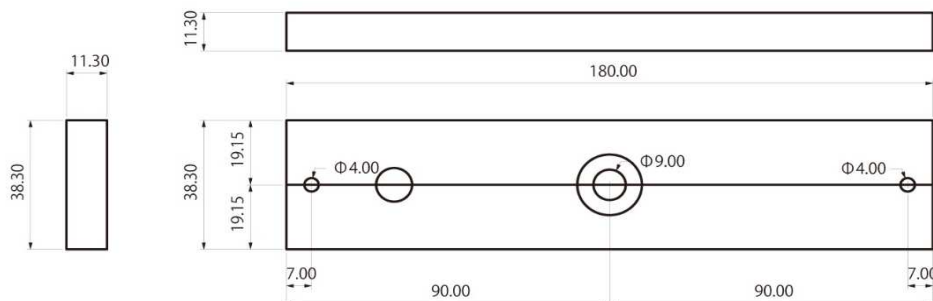

取付金具(付属品)

本体

吸着板

仕様			
最大吸着力(参考値)	280kg		
施錠錠信号	無電圧c接点出力(NO、NC、COM)		
扉開閉信号	なし		
防水性能	なし		
解錠時間設定	(電源供給後、吸着されるまで時間設定)1~6秒		
施錠忘れブザー	無効、2、4、6、8秒(こじ開け警報としても作動)		
LED表示	施錠時:緑、解錠時:赤		
接点	電源DC+ / 電源DC- / 施錠錠信号(NO、NC、COM)		
定格電圧	DC12 / 24V(コネクタによる切り替え)		
消費電流(12V)	12V:500mA、24V:300mA		
使用温度範囲	-10°C~55°C(ただし氷結、結露のないこと)		
寸法	本体	(縦x横x奥行) 38.5x250x26mm	
	吸着板	(縦x横x奥行) 38.3x180x11.3mm	
	取付金具	(縦x横x奥行) 25x250x5mm	
重量	本体	1100g	
	吸着板	600g	
	取付金具	90g	
品名		型番	
LOE-A280LTB		LOE-A280LTB	
作成日	改訂日	シート	図番
2018/09/04		1 / 1	
Lavish			