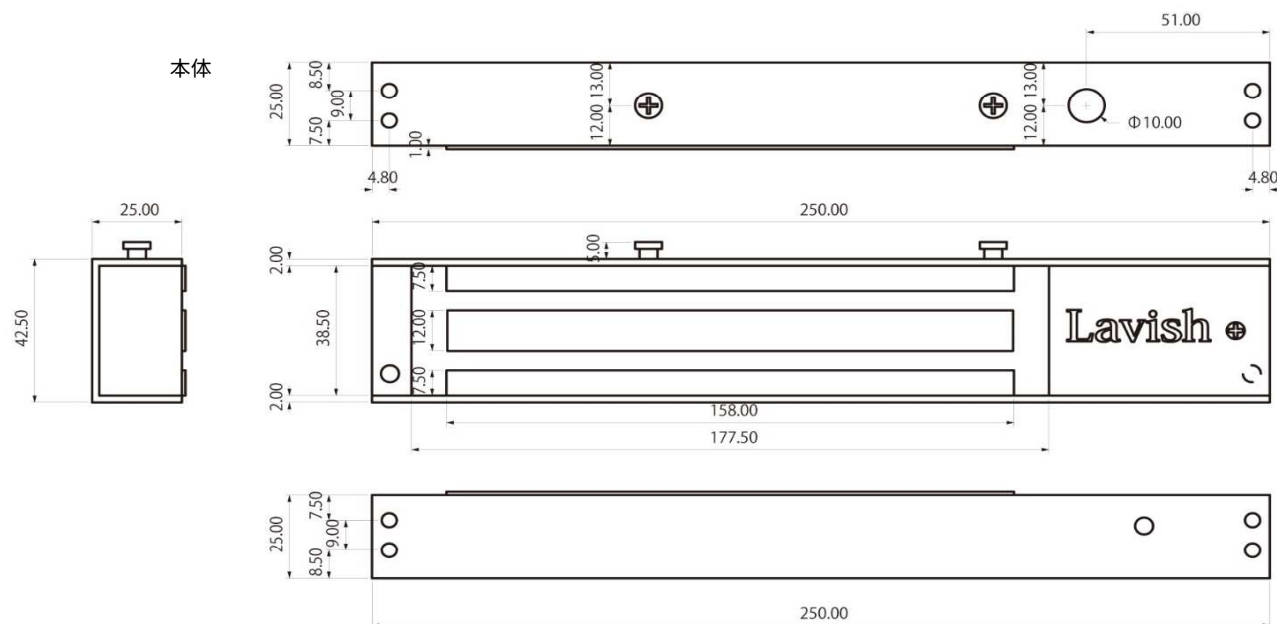

取付金具(付属品)

本体

吸着板

仕様			
最大吸着力(参考値)	280kg		
施錠錠信号	無電圧c接点出力(NO、NC、COM)		
扉開閉信号	なし		
防水性能	なし		
解錠時間設定	(電源供給後、吸着されるまで時間設定)1~6秒		
施錠忘れブザー	無効、2、4、6、8秒(こじ開け警報としても作動)		
LED表示	施錠時:緑、解錠時:赤		
接点	電源DC+ / 電源DC- / 施錠錠信号(NO、NC、COM)		
定格電圧	DC12 / 24V(コネクタによる切り替え)		
消費電流(12V)	12V:500mA、24V:300mA		
使用温度範囲	-10°C~55°C(ただし氷結、結露のないこと)		
寸法	本体	(縦x横x奥行) 38.5x250x26mm	
	吸着板	(縦x横x奥行) 38.3x180x11.3mm	
	取付金具	(縦x横x奥行) 25x250x5mm	
重量	本体	1100g	
	吸着板	600g	
	取付金具	90g	
品名		型番	
LOE-A280LTB		LOE-A280LTB	
作成日	改訂日	シート	図番
2018/09/04		1 / 1	
Lavish			