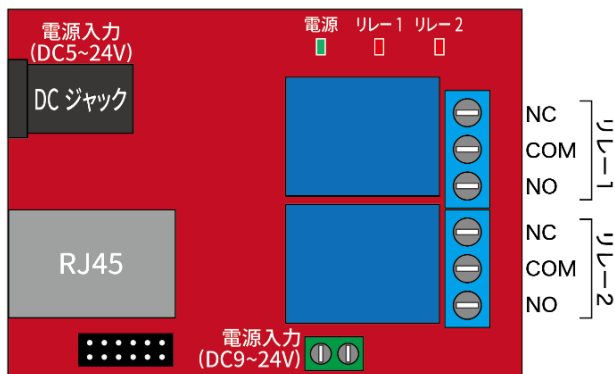

ネットワーク制御リレー CRTCP-2

Lavish

⚠ 注意

本製品は配線の接続など専門知識が必要となり、配線を間違えると火災、故障などその他予期せぬトラブルが起こりえます。誤配線による故障は製品保証の対象外となります。必ず接続するすべての製品の取扱説明書をよく読んでから配線の接続、使用を開始して下さい。専門知識がない場合、配線の接続はご自身では行わず必ず専門の業者にご相談ください。

本製品はご利用のネットワーク環境が関わってくるため、メーカーサポートはありませんのでご注意ください。

仕様

定格電圧	DC9~24V (DC ジャックは DC5~24V)
消費電流 (12V)	アイドル 45mA、アクティブ 140mA
使用可能温度	0°C~50°C (氷結、結露のないこと)
ソフトウェア 動作確認環境	Windows 7/8/10 Microsoft .NET Framework 4 必須 上記環境にてテスト済みですが、動作保証は致しませんのでご了承ください。
アプリ 動作確認環境	Android 5.0 上記環境にてテスト済みですが、動作保証は致しませんのでご了承ください。
接点出力	無電圧 c 接点2個、各最大 10A
寸法	50 x 70 x 20mm
重量	49g

配線

RJ45	LAN に接続	
電源入力	DC ジャックか端子台のどちらか一方にのみ接続。入力電圧が異なるので注意。	
リレー1	NC	リレー1 オンで NC と COM がブレイク
	COM	
	NO	リレー1 オンで NO と COM がメイク
リレー2	NC	リレー2 オンで NC と COM がブレイク
	COM	
	NO	リレー2 オンで NO と COM がメイク

IP アドレスの初期設定

初期設定は下記の通りです。

IP アドレス: 192.168.1.100
サブネットマスク: 255.255.255.0
ゲートウェイ: 192.168.1.1

出荷前に設定の変更をご希望の方はお問い合わせください。

同じネットワーク (192.168.1.X) に接続したパソコンから専用ソフトウェア (Door Opener) を使うことにより変更が可能です。

パソコン用ソフト ※IP の設定変更可

ソフトウェアは下記からダウンロードしてご利用ください。
<http://lavish-lock.com/download/crtcp_software.zip>

Windows 10 対応
Microsoft .NET Framework 4 必須
上記環境にてテスト済みですが、動作保証は致しませんのでご了承ください。

Android 用アプリ ※IP の設定変更不可

[Android]
Google Play で「Door Opener」を検索するか、右記 QR コードをご利用ください。